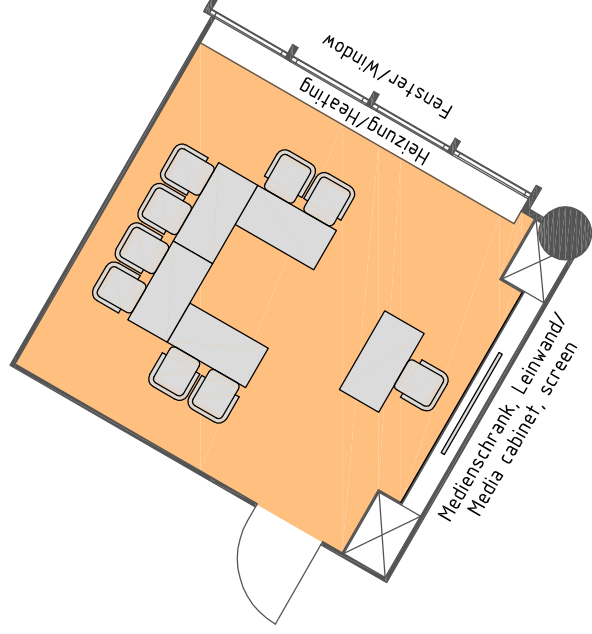

## Raumausstattung / Room set-up

- Bestuhlungsvariante /  
Seating version  
9 Pers.
- Raumfläche /  
Room area  
26 m<sup>2</sup>
- Nutzbare Raumhöhe /  
Usable room height  
2.90 m
- Türbreite /  
Door width  
1.01 m
- Türhöhe /  
Door height  
2.38 m
- Leinwandmaße /  
Screen measurements  
1.53 m (Breite / wide)  
1.50 m (Höhe / height)

## CCD Stadthalle

Raum 11 / Room 11  
U-Form Bestuhlung /  
U-shape seating

Stand / Status: 07/2009